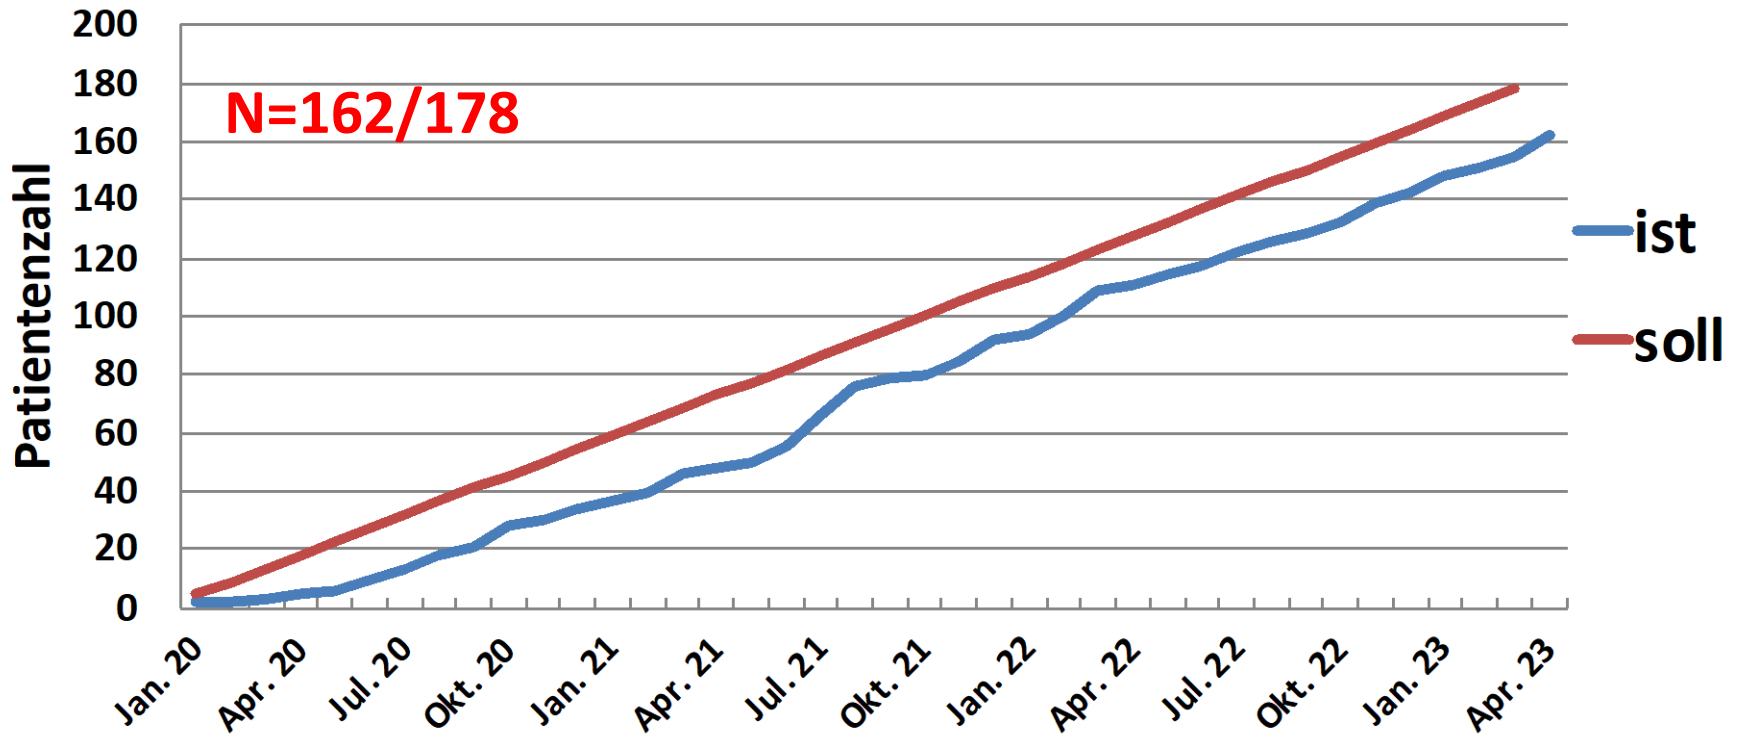

RADIANCE - Rekrutierungsstand (N=162/178)

Nur noch 16 Patienten bis zum Rekrutierungsabschluss!